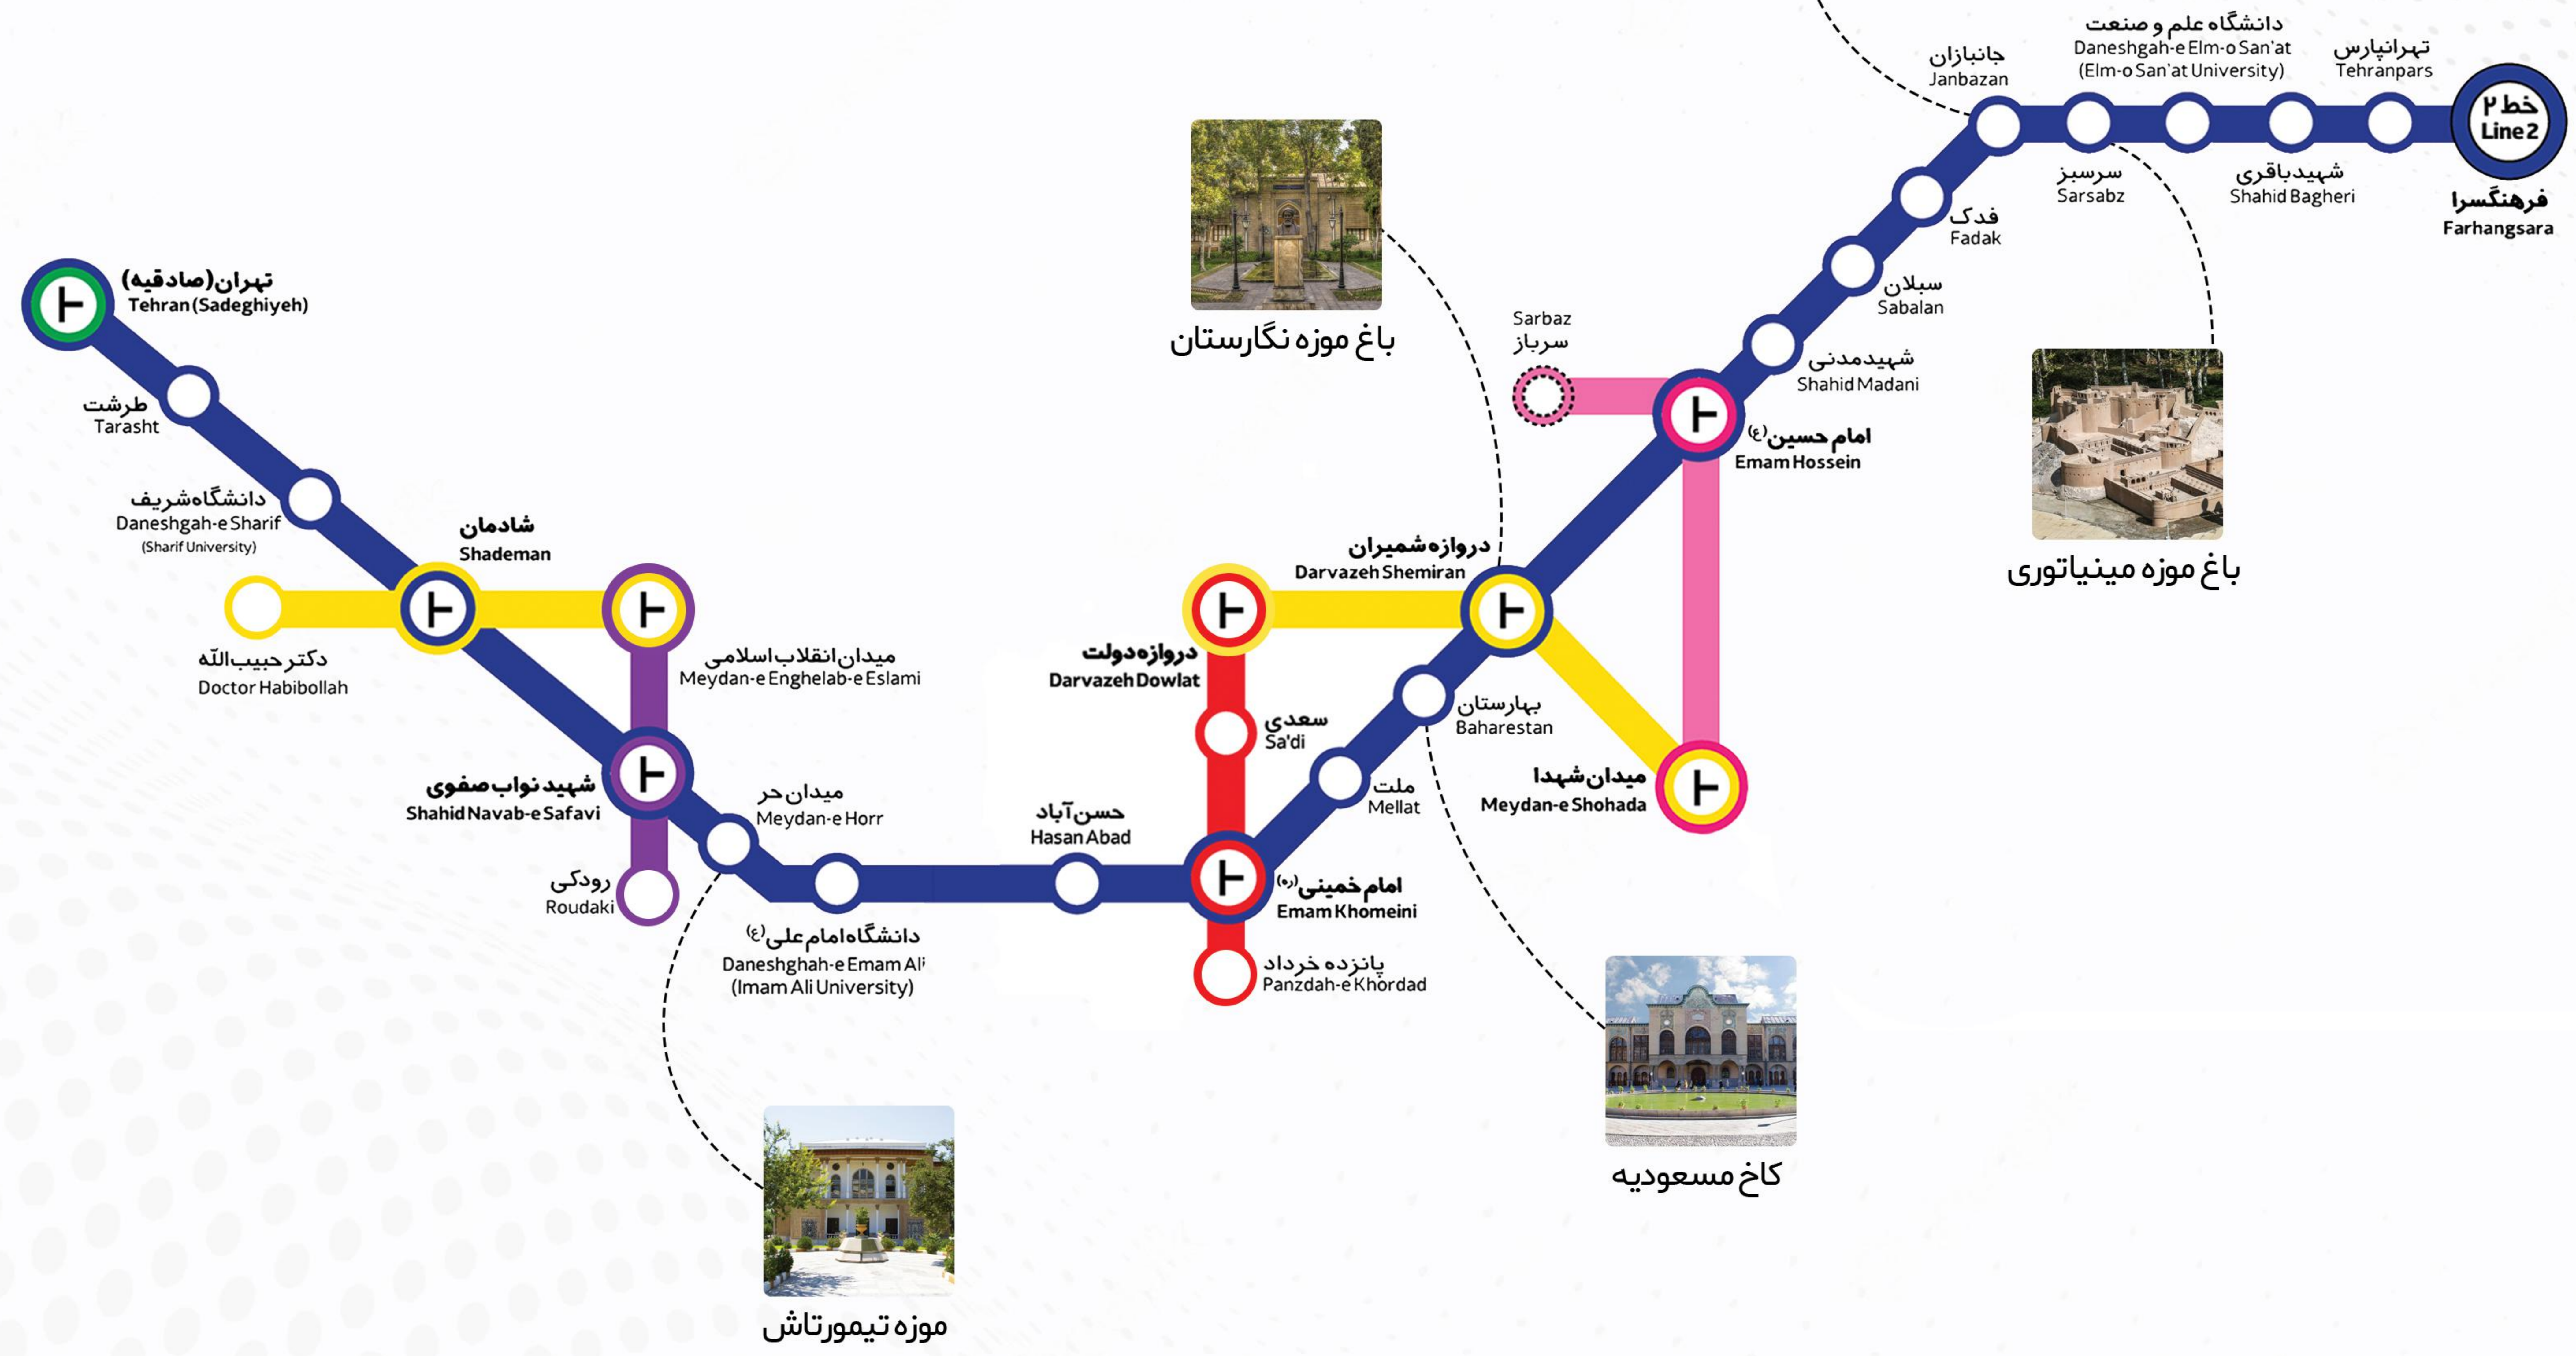

حرم مطهر امام خمینی (ره)
Haram-e Motahhar - e Emam Khomeini

کهریزک
Kahrizak

آکواریوم پارک شهر

پارک رازی

امامزاده شاه عبدالعظیم

برنامه حرکت خط ۱ متروی تهران

از مبدا ایستگاه تجریش

جمعه و روزهای تعطیل		پنجشنبه		شنبه تا چهارشنبه	
فاصله حرکت	ساعت	فاصله حرکت	ساعت	فاصله حرکت	ساعت
۱۵ دقیقه	۰۶:۰۰-۰۶:۳۰	۱۵ دقیقه	۰۵:۳۰-۰۶:۰۰	۱۵ دقیقه	۰۵:۳۰-۰۶:۰۰
۱۰ دقیقه	۰۶:۳۰-۰۸:۳۰	۱۰ دقیقه	۰۶:۰۰-۰۶:۳۰	۱۰ دقیقه	۰۶:۰۰-۰۶:۳۰
۷ دقیقه	۰۸:۳۰-۲۰:۴۰	۵ دقیقه	۰۶:۳۰-۱۱:۰۰	۵ دقیقه	۰۶:۳۰-۰۶:۴۵
۱۰ دقیقه	۲۰:۴۰-۲۲:۳۰	۶ دقیقه	۱۱:۰۰-۱۶:۰۰	۴ دقیقه	۰۶:۴۵-۰۷:۲۱
		۵ دقیقه	۱۶:۰۰-۱۸:۵۵	۳.۵ دقیقه	۰۷:۲۱-۰۸:۲۷
		۶ دقیقه	۱۸:۵۵-۲۰:۳۰	۴ دقیقه	۰۸:۲۷-۱۰:۱۵
		۷ دقیقه	۲۰:۳۰-۲۱:۲۰	۵ دقیقه	۱۰:۱۵-۱۱:۰۵
		۱۰ دقیقه	۲۱:۲۰-۲۲:۳۰	۶ دقیقه	۱۱:۰۵-۱۶:۰۵
				۵ دقیقه	۱۶:۰۵-۱۶:۵۵
				۴ دقیقه	۱۶:۵۵-۱۷:۳۱
				۳.۵ دقیقه	۱۷:۳۱-۱۸:۳۷
				۴ دقیقه	۱۸:۳۷-۲۰:۰۱
				۶ دقیقه	۲۰:۰۱-۲۱:۰۲
				۱۰ دقیقه	۲۱:۰۲-۲۲:۳۰

فاصله حرکت : مدت زمان انتظار در ایستگاه برای رسیدن قطار بعدی است.

ایستگاه های خط ۲

به همراه جاهای دیدنی

پارک گلبرگ

باغ موزه نگارستان

باغ موزه مینیاتوری

کاخ مسعودیه

برنامه حرکت خط ۲ متروی تهران

برنامه حرکت خط ۲ متروی تهران

از مبدا ایستگاه فرهنگسرا					
جمعه و روزهای تعطیل		پنجشنبه		شنبه تا چهارشنبه	
فاصله حرکت	ساعت	فاصله حرکت	ساعت	فاصله حرکت	ساعت
۱۰ دقیقه	۰۶:۰۰-۰۸:۱۰	۱۰ دقیقه	۰۵:۳۰-۰۶:۱۰	۱۲ دقیقه	۰۵:۳۰-۰۶:۰۰
۷ دقیقه	۰۸:۱۰-۲۰:۴۰	۸ دقیقه	۰۶:۱۰-۰۶:۳۴	۷ دقیقه	۰۶:۰۰-۰۶:۳۵
۱۰ دقیقه	۲۰:۴۰-۲۱:۳۰	۶ دقیقه	۰۶:۳۴-۰۶:۵۲	۵ دقیقه	۰۶:۳۵-۰۶:۵۰
۱۵ دقیقه	۲۱:۳۰-۲۲:۳۰	۴ دقیقه	۰۶:۵۲-۱۰:۲۸	۴ دقیقه	۰۶:۵۰-۰۷:۱۴
		۵ دقیقه	۱۰:۲۸-۱۶:۲۲	۳:۳۰ دقیقه	۰۷:۱۴-۰۹:۰۶
		۶ دقیقه	۱۶:۲۲-۱۸:۵۸	۴ دقیقه	۰۹:۰۶-۱۰:۱۸
		۸ دقیقه	۱۸:۵۸-۲۰:۵۰	۵ دقیقه	۱۰:۱۸-۱۵:۵۲
		۱۰ دقیقه	۲۰:۵۰-۲۲:۰۰	۴ دقیقه	۱۵:۵۲-۱۶:۳۶
		۱۵ دقیقه	۲۲:۰۰-۲۲:۳۰	۳:۳۰ دقیقه	۱۶:۳۶-۱۸:۵۶
				۴ دقیقه	۱۸:۵۶-۱۹:۳۲
				۵ دقیقه	۱۹:۳۲-۲۰:۴۲
				۷ دقیقه	۲۰:۴۲-۲۱:۱۰
				۱۰ دقیقه	۲۱:۱۰-۲۲:۰۰
				۱۵ دقیقه	۲۲:۰۰-۲۲:۳۰

ایستگاه های خط ۴

به همراه جاهای دیدنی

ورزشگاه شهید دستگردی

فرودگاه مهرآباد

میدان آزادی

دانشگاه تهران

کوچه تمدن تهران

مجموعه ورزشی آفتاب انقلاب