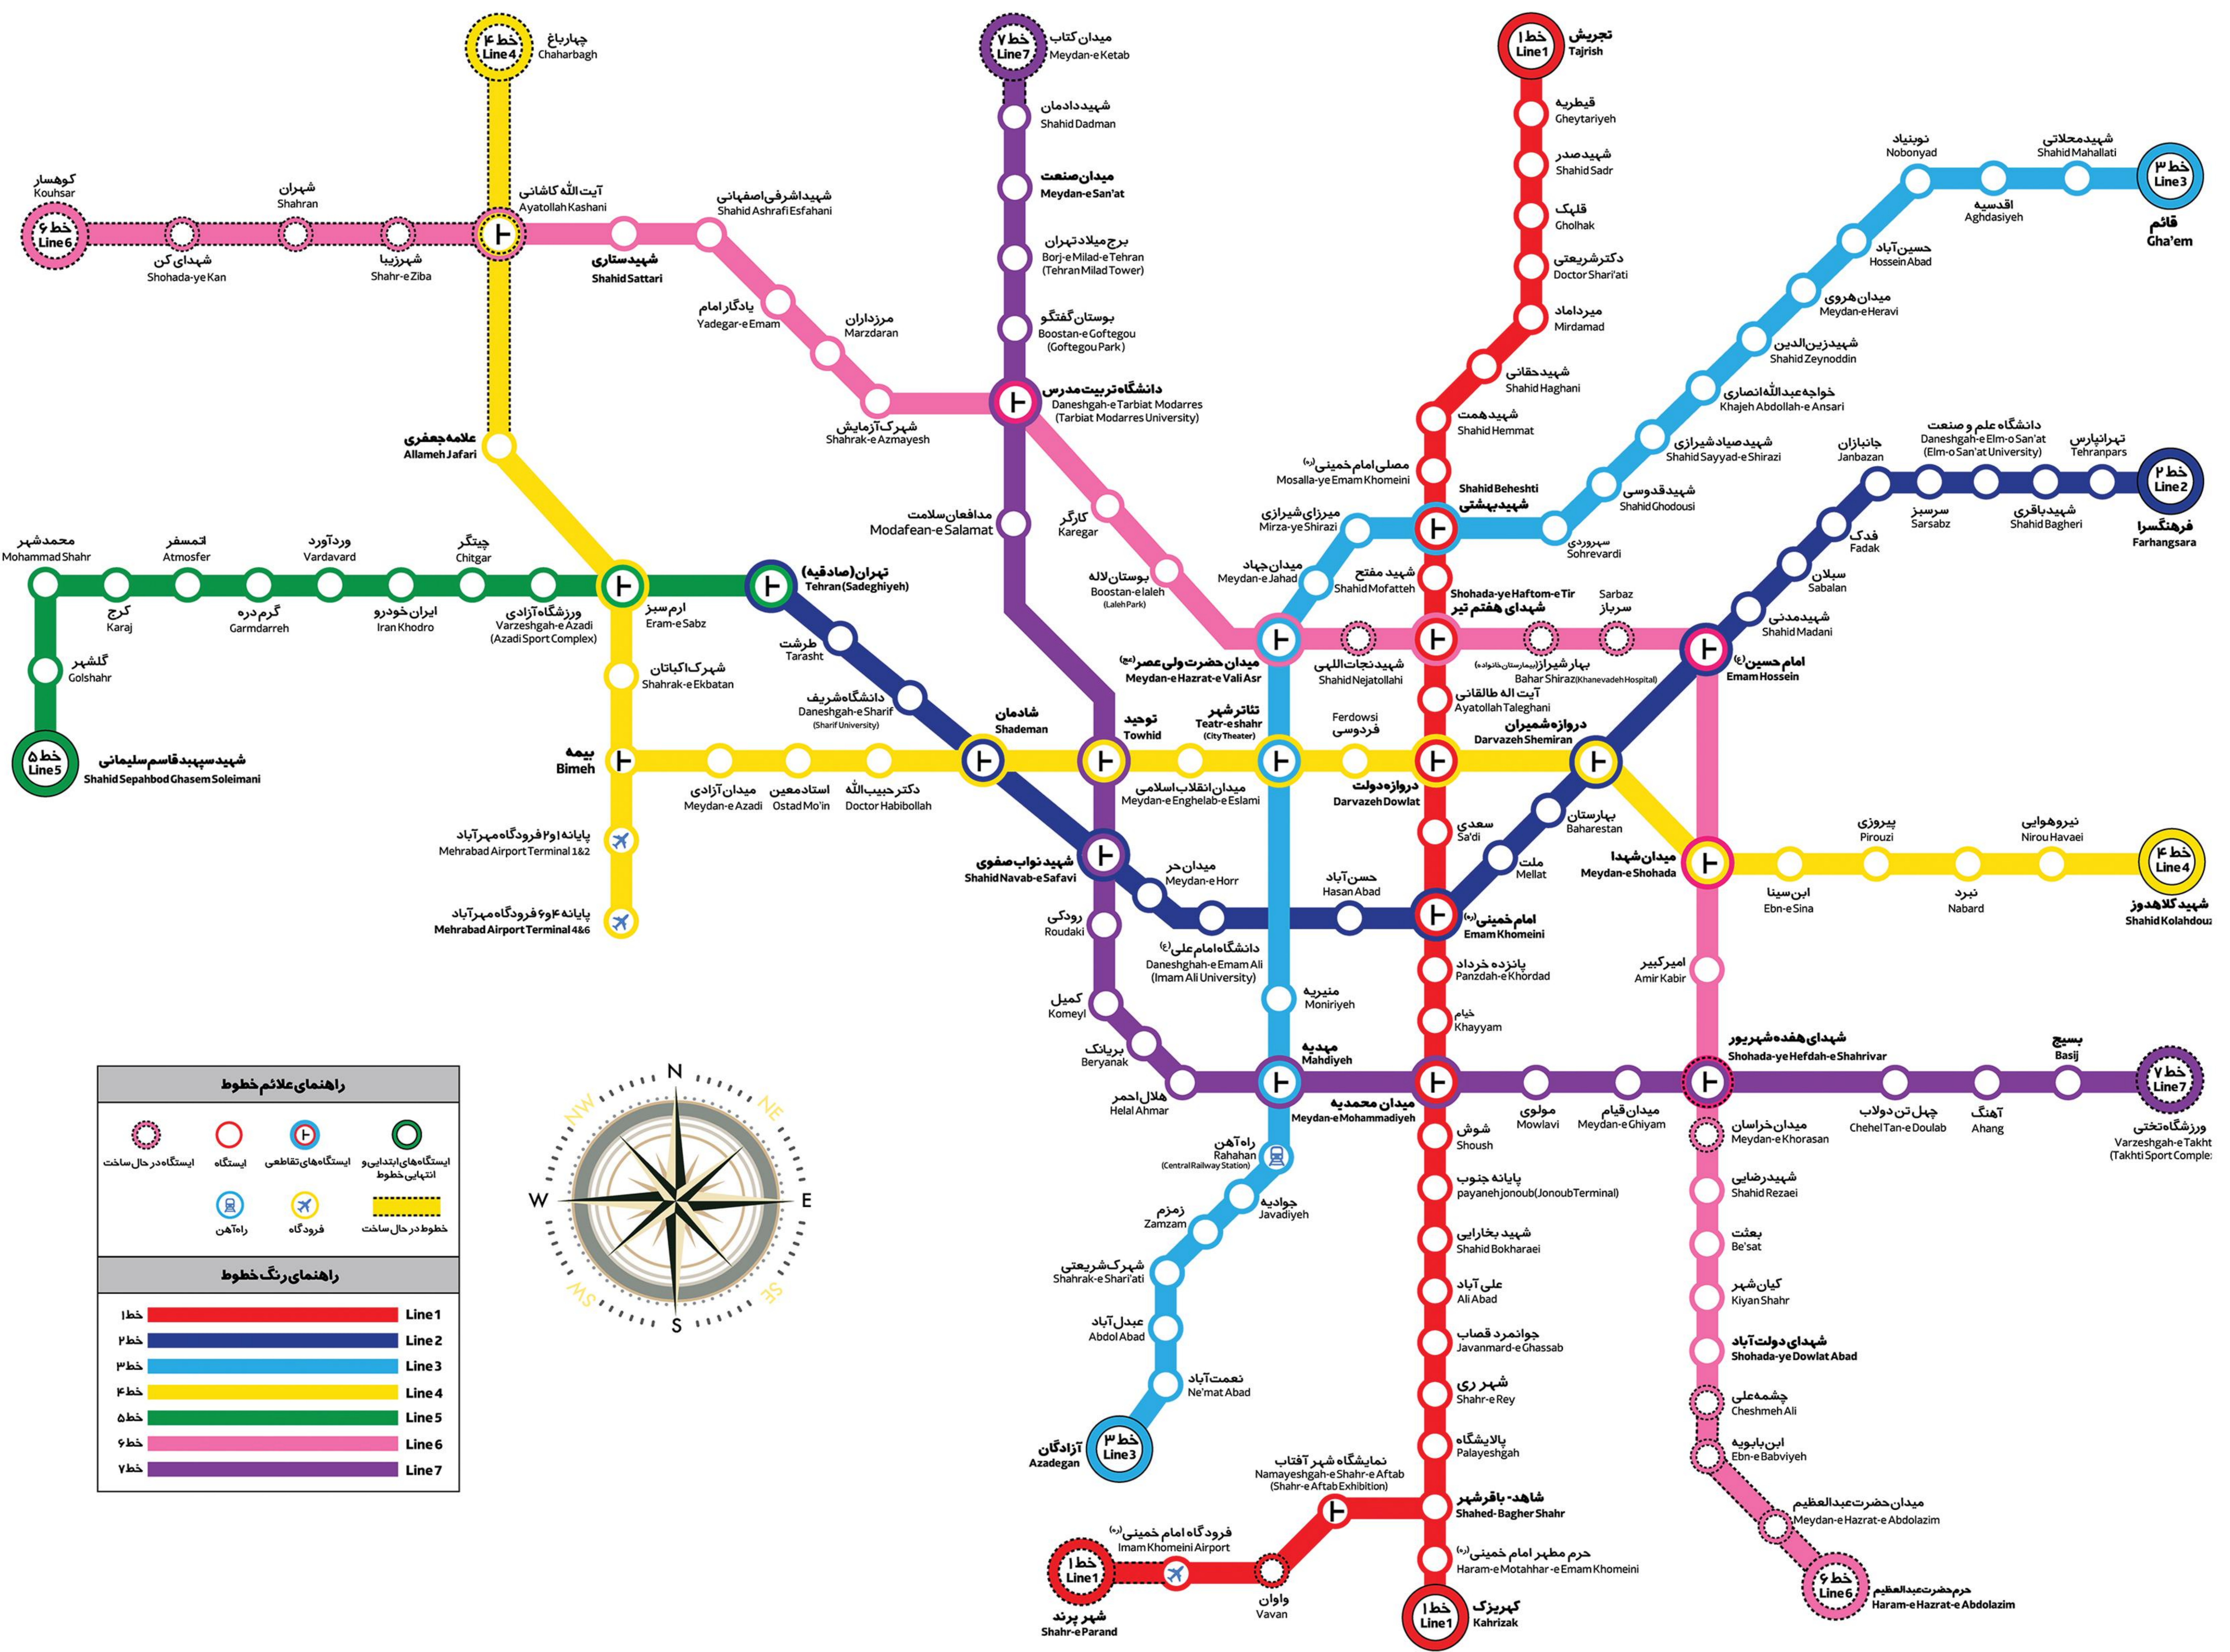

جدیدترین نقشه مترو تهران به همراه مهم ترین مکان های نزدیک

WWW.RESPINA24.IR
خرید آنلاین بلیط سفر

راهنمای علائم خطوط	
	ایستگاه در حال ساخت
	ایستگاه
	ایستگاه‌های تقاطعی
	ایستگاه‌های ابتدایی و انتهایی خطوط
	راه آهن
	فرودگاه
	خطوط در حال ساخت

راهنمای رنگ خطوط	
خط ۱	Line 1
خط ۲	Line 2
خط ۳	Line 3
خط ۴	Line 4
خط ۵	Line 5
خط ۶	Line 6
خط ۷	Line 7

ایستگاه های خط ۱

به همراه جاهای دیدنی

امامزاده صالح

موزه موسیقی تهران

باغ موزه هنر ایرانی

خط ۱
Line 1

تجریش
Tajrish

حرم مطهر امام خمینی (ره)
Haram-e Motahhar - e Emam Khomeini

کهریزک
Kahrizak

آکواریوم پارک شهر

پارک رازی

امامزاده شاه عبدالعظیم

برنامه حرکت خط ۱ متروی تهران

از مبدا ایستگاه تجریش

جمعه و روزهای تعطیل		پنجشنبه		شنبه تا چهارشنبه	
فاصله حرکت	ساعت	فاصله حرکت	ساعت	فاصله حرکت	ساعت
۱۵ دقیقه	۰۶:۰۰-۰۶:۳۰	۱۵ دقیقه	۰۵:۳۰-۰۶:۰۰	۱۵ دقیقه	۰۵:۳۰-۰۶:۰۰
۱۰ دقیقه	۰۶:۳۰-۰۸:۳۰	۱۰ دقیقه	۰۶:۰۰-۰۶:۳۰	۱۰ دقیقه	۰۶:۰۰-۰۶:۳۰
۷ دقیقه	۰۸:۳۰-۲۰:۴۰	۵ دقیقه	۰۶:۳۰-۱۱:۰۰	۵ دقیقه	۰۶:۳۰-۰۶:۴۵
۱۰ دقیقه	۲۰:۴۰-۲۲:۳۰	۶ دقیقه	۱۱:۰۰-۱۶:۰۰	۴ دقیقه	۰۶:۴۵-۰۷:۲۱
		۵ دقیقه	۱۶:۰۰-۱۸:۵۵	۳.۵ دقیقه	۰۷:۲۱-۰۸:۲۷
		۶ دقیقه	۱۸:۵۵-۲۰:۳۰	۴ دقیقه	۰۸:۲۷-۱۰:۱۵
		۷ دقیقه	۲۰:۳۰-۲۱:۲۰	۵ دقیقه	۱۰:۱۵-۱۱:۰۵
		۱۰ دقیقه	۲۱:۲۰-۲۲:۳۰	۶ دقیقه	۱۱:۰۵-۱۶:۰۵
				۵ دقیقه	۱۶:۰۵-۱۶:۵۵
				۴ دقیقه	۱۶:۵۵-۱۷:۳۱
				۳.۵ دقیقه	۱۷:۳۱-۱۸:۳۷
				۴ دقیقه	۱۸:۳۷-۲۰:۰۱
				۶ دقیقه	۲۰:۰۱-۲۱:۰۲
				۱۰ دقیقه	۲۱:۰۲-۲۲:۳۰

ایستگاه های خط ۴

به همراه جاهای دیدنی

ورزشگاه شهید دستگردی

فرودگاه مهرآباد

میدان آزادی

دانشگاه تهران

کوچه تمدن تهران

مجموعه ورزشی آفتاب انقلاب